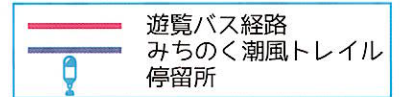

※1…5月12日(日)はうみねこマラソン開催に伴う交通規制のため終日運休となります。
※2…12月29日、1月1日は除きます。
※3…現金、一日乗車券、はつらつ・ほほえみ共通バス券でご利用できます。(回数券、おんでカードはご利用できませんのでご注意ください。)

種差海岸遊覧バスの運行に関するお問合せ：八戸市交通部運輸管理課

TEL.0178-25-5141 (代)

URL : <http://www.city.hachinohe.aomori.jp/bus/index.html>

はちのへ市営バス運行情報 <http://city-hachinohe.bus-navigation.jp/>
(PC・スマートフォン・携帯電話 共通)

E-mail : kotu@city.hachinohe.aomori.jp

観光に関するお問合せ：VISIT はちのへ

TEL.0178-70-1110 (8:30～17:15 土日祝除く)

E-mail : info@visithachinohe.or.jp